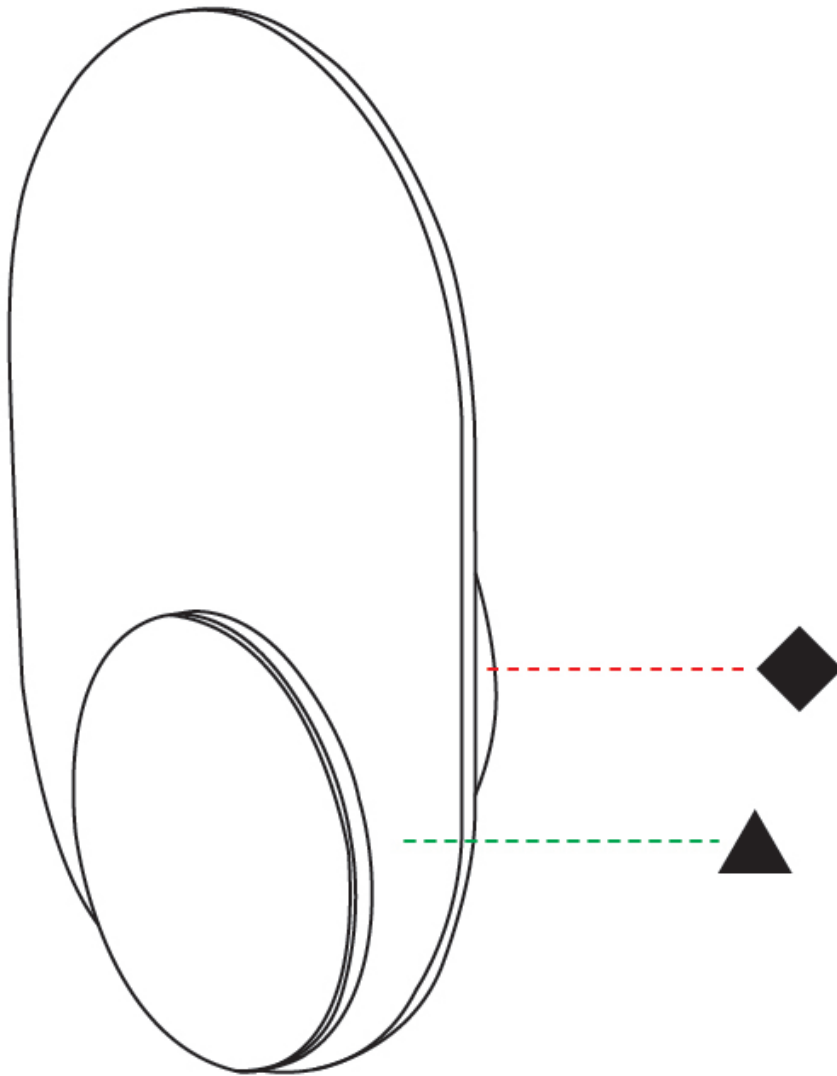

Ø250mm 9 13/16"

Ø172mm 6 ¾"

LUOMU 3 SURFACE

D72025-

PROJECT	_____
TYPE	_____
SPECIFIER	_____
QUANTITY	_____
DATE	_____

D

LUOMU 4 SURFACE

D72026-